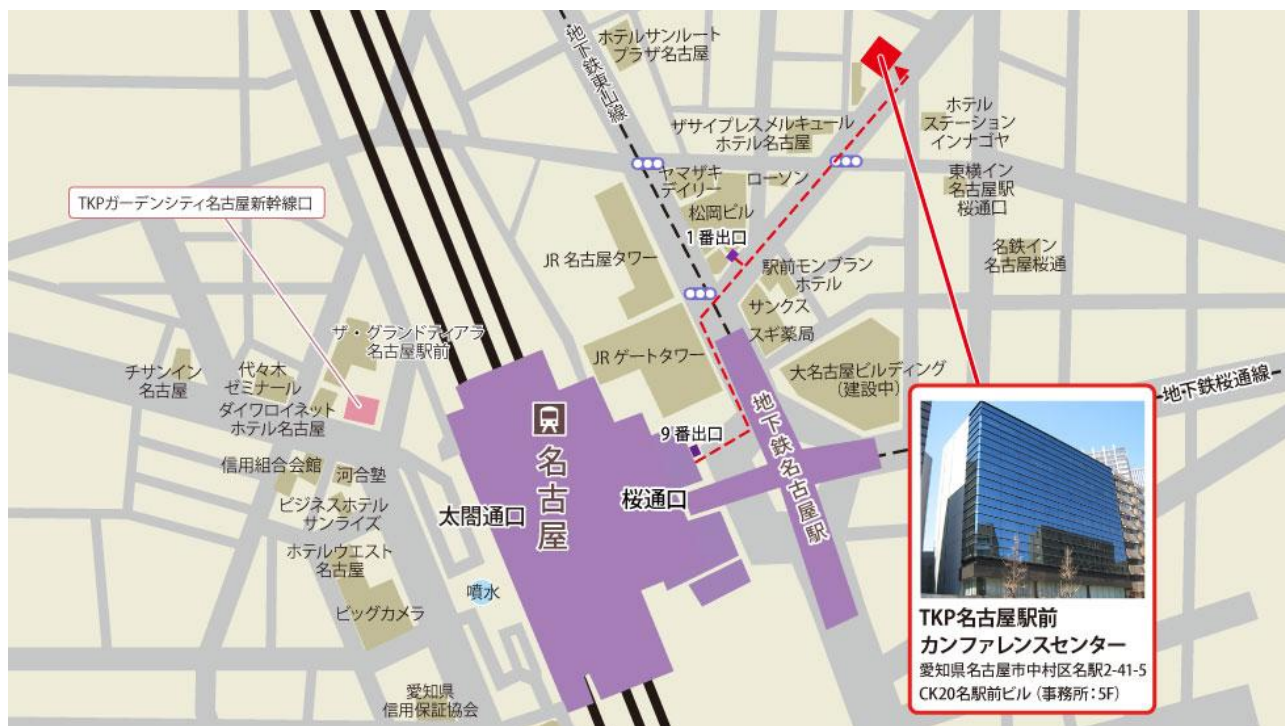

<名古屋会場> 平成27年10月16日(金)

TKP名古屋駅前カンファレンスセンター

所在地：名古屋市中村区名駅2-41-5 CK20名駅前ビル(旧船場ビル)

TEL 052-955-6136

<http://tkpnagoyacc.net/>

- 交通：JR 東海道本線「名古屋駅」桜通口・・・・・・・・徒歩約5分
- 名古屋市営桜通線「名古屋駅」1出口・・・・・・・・徒歩約3分
- 名古屋市営東山線「名古屋駅」1出口・・・・・・・・徒歩約3分
- 名鉄名古屋本線「名鉄名古屋駅」・・・・・・・・徒歩約5分
- JR 関西線「名古屋駅」桜通口・・・・・・・・徒歩約5分
- JR 東海中央線「名古屋駅」桜通口・・・・・・・・徒歩約5分