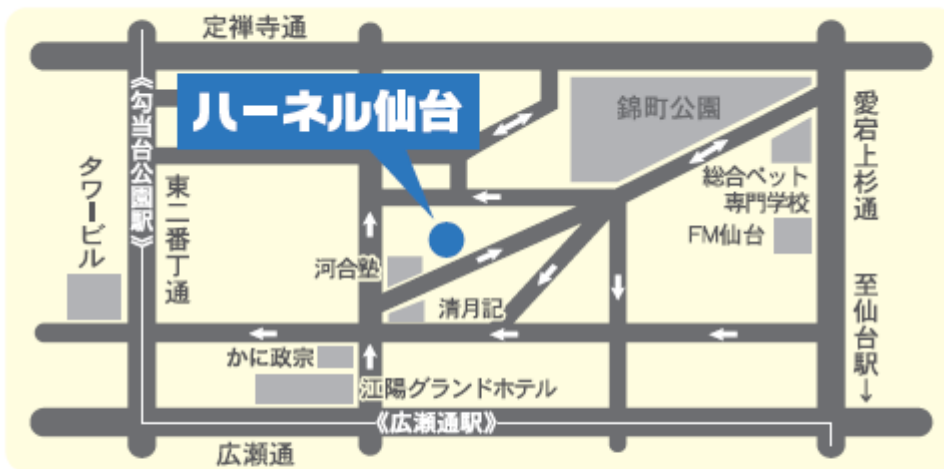

<仙台会場> 平成27年11月9日(月)

ハーネル仙台

所在地：仙台市青葉区本町2-12-7

TEL 022-222-1121

<http://www.heanel.jp/>

アクセスマップ

交通のご案内

| | | |
|--------------|-------|----------|
| 市営地下鉄広瀬通駅 | 徒歩約3分 | (出口 西1番) |
| 市営地下鉄勾当台公園駅 | 徒歩約5分 | (出口 南4番) |
| 市営バス広瀬通バス停留所 | 徒歩約3分 | |