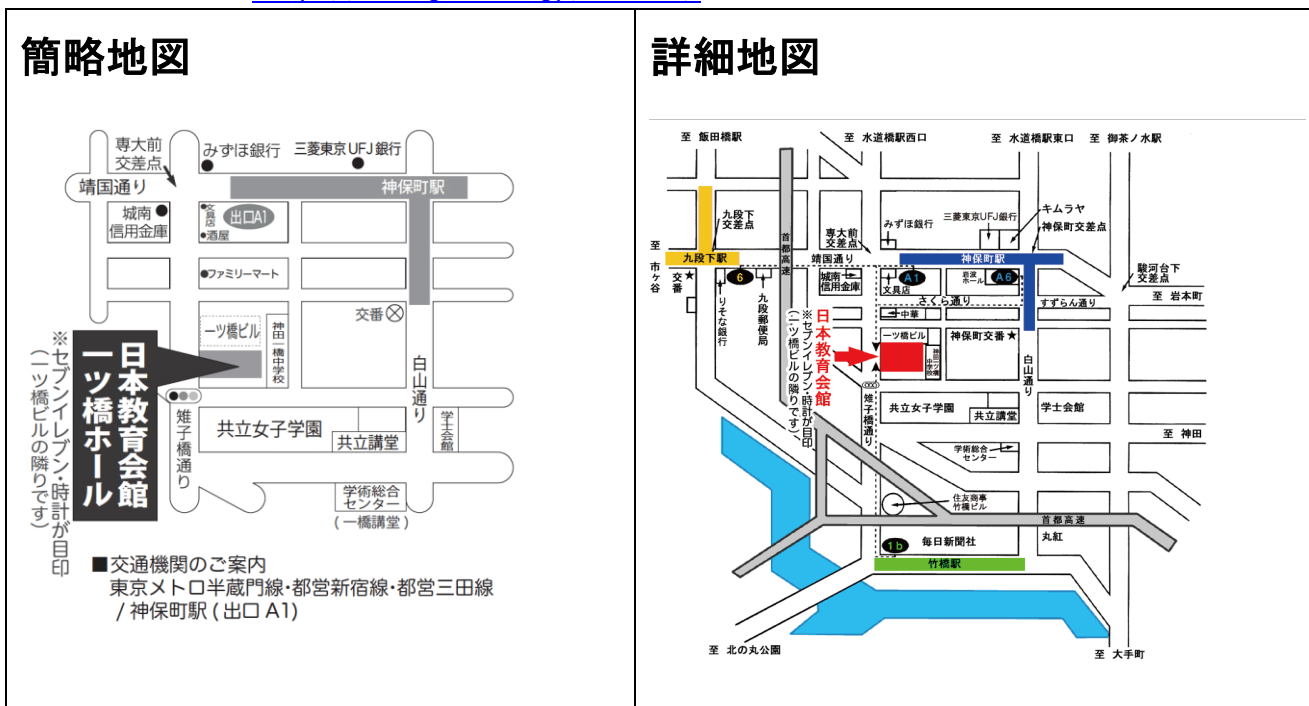

<東京会場（追加開催）> 平成27年11月17日（火）

一ツ橋ホール

所在地：千代田区一ツ橋2-6-2

TEL 03-3230-2833（一ツ橋ホールへの道案内専用電話）

<http://www.jec.or.jp/koutuu/>

- 交通：JR 総武線「水道橋駅」西口・・・・・・・・・・・・・・・・・・・・・・・・・・ 徒歩約 15分
- 都営地下鉄三田線「神保町駅」A1出口・・・・・・・・・・・・・・・・・・・・・・・・・・ 徒歩約 5分
- 都営地下鉄新宿線「神保町駅」A1出口・・・・・・・・・・・・・・・・・・・・・・・・・・ 徒歩約 3分
- 東京メトロ線 半蔵門線「神保町駅」A1出口・・・・・・・・・・・・・・・・・・・・・・・・・・ 徒歩約 3分
- 東京メトロ東西線「竹橋駅」北の丸公園側出口・・・・・・・・・・・・・・・・・・・・・・・・・・ 徒歩約 5分
- 東京メトロ東西線「九段下駅」6番出口・・・・・・・・・・・・・・・・・・・・・・・・・・ 徒歩約 7分